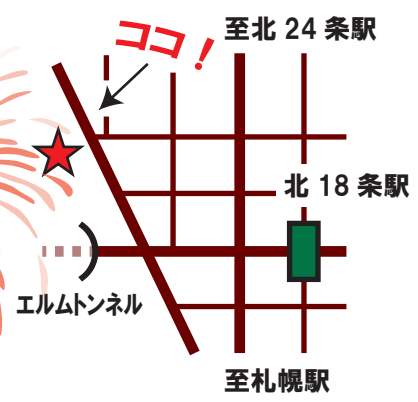

# ゆいかご

**充実**の掘り出しもの

古着・古本・子供用品・生活雑貨  
びっくりの価格!

**充実**のフードメニュー

やきそば・たこ焼き・五目ご飯・カレーライス・ザンギ・  
いなり寿司・クッキー・パウンドケーキ・つきだてお餅まで  
恒例! わたあめ・メジーン・オヤジの会の焼き鳥も出店!

お餅だ!

開催場所および連絡先  
幌北ゆいかご保育園

北18条西7丁目1-3  
011-746-3301